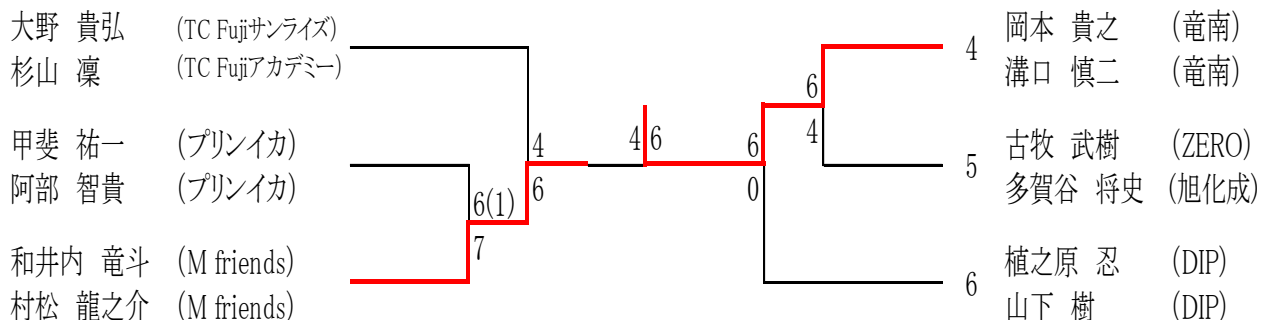

一般男子二部 予選リーグ戦

会場:総合運動公園 集合:8時30分

A	選手名	所属	1	2	3	勝敗	順位
1	古牧 武樹 多賀谷 将史	ZERO 旭化成	/	6-0	2-6	1-1	2
2	神野 眞旗 中野 俊	プリンイカ プリンイカ	0-6	/	6-7 (4)	0-2	3
3	大野 貴弘 杉山 凜	TC Fuji サンライズ TC Fuji アカデミー	6-2	7-6 (4)	/	2-0	1

会場:総合運動公園 集合:8時30分

B	選手名	所属	1	2	3	4	勝敗	G率	順位
1	植之原 忍 山下 樹	DIP DIP	/	6-1	1-6	6-0	2-1	65.0% (13/20)	1
2	甲斐 祐一 阿部 智貴	プリンイカ プリンイカ	1-6	/	6-1	6-2	2-1	59.1% (13/22)	2
3	野村 将大 星合 勇輝	アイTC フリー	6-1	1-6	/	7-5	2-1	53.9% (14/26)	3
4	森野 渉矢 森下 晴矢	フリー フリー	0-6	2-6	5-7	/	0-3		4

会場:総合運動公園 集合:8時30分

C	選手名	所属	1	2	3	4	勝敗	順位
1	中井 龍二 入江 智規	みしまるTC フリー	/	2-6	6-3	2-6	1-2	3
2	和井内 竜斗 村松 龍之介	M friends M friends	6-2	/	6-1	3-6	2-1	2
3	斎藤 秀夫 岩谷 貴司	旭化成 旭化成	3-6	1-6	/	2-6	0-3	4
4	岡本 貴之 溝口 慎二	竜南 竜南	6-2	6-3	6-2	/	3-0	1

一般男子二部 決勝トーナメント